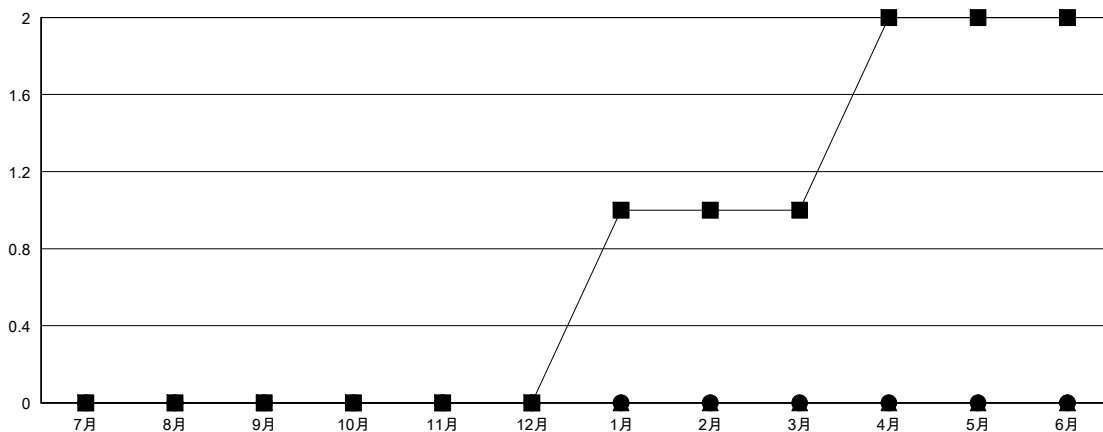

# MONTHLY MEMBERSHIP PROGRESS REPORT

District 335 C

Results as of: 3/31/2017

GMT: Masayoshi Maruyama

地域 JAPAN

GMT会則地域

クラブ			
結果 : 2016-2017			
四半期	新クラブ目標	新クラブ	解散クラブ
7月/8月/9月	0	0	4
10月/11月/12月	0	0	0
1月/2月/3月	1	0	0
4月/5月/6月	1	0	0

名			
結果 : 2016-2017			
四半期	新会員 (再入会と転入を含めない) 純増目標	新会員 (再入会と転入を含めない) 実際	退会者 (転籍を含む) 実際
7月/8月/9月	20	130	80
10月/11月/12月	140	58	66
1月/2月/3月	65	51	43
4月/5月/6月	-25	0	0

新クラブ目標及び実績累計

会員目標及び実績累計

解散クラブ: 4	81 CLUBS OF 119 一名以上の新会員を登録	男女別
退会者		男性 3,431 (83.42%)
物故会員 31		女性 682 (16.58%)
クラブ解散 0	<a href="#">会員累計データを見るには、ここをクリック</a>	世帯主/家族会員合計 781
その他 158		国際会費半額の家族会員 410
合計 189		