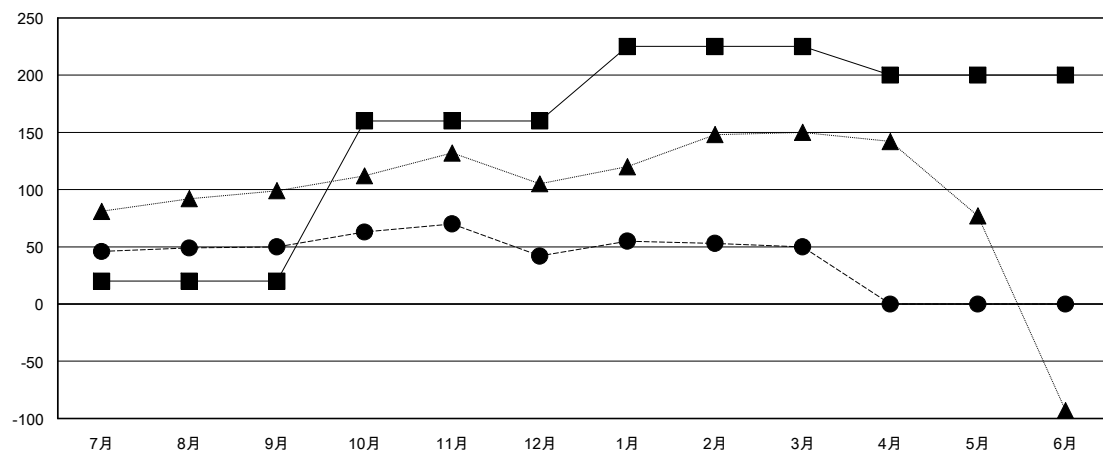

# MONTHLY MEMBERSHIP PROGRESS REPORT

District 335 C

Results as of: 3/31/2017

GMT: Masayoshi Maruyama

地域 JAPAN

GMT会則地域

クラブ			
結果 : 2016-2017			
四半期	新クラブ目標	新クラブ	解散クラブ
7月/8月/9月	0	0	4
10月/11月/12月	0	0	0
1月/2月/3月	1	0	0
4月/5月/6月	1	0	0

名			
結果 : 2016-2017			
四半期	新会員 (再入会と転入を含めない) 純増目標	新会員 (再入会と転入を含めない) 実際	退会者 (転籍を含む) 実際
7月/8月/9月	20	130	80
10月/11月/12月	140	58	66
1月/2月/3月	65	51	43
4月/5月/6月	-25	0	0

新クラブ目標及び実績累計

会員目標及び実績累計

解散クラブ: 4	81 CLUBS OF 119 一名以上の新会員を登録	男女別
退会者		男性 3,431 (83.42%)
物故会員 31		女性 682 (16.58%)
クラブ解散 0	<a href="#">会員累計データを見るには、ここをクリック</a>	世帯主/家族会員合計 781
その他 158		国際会費半額の家族会員 410
合計 189		